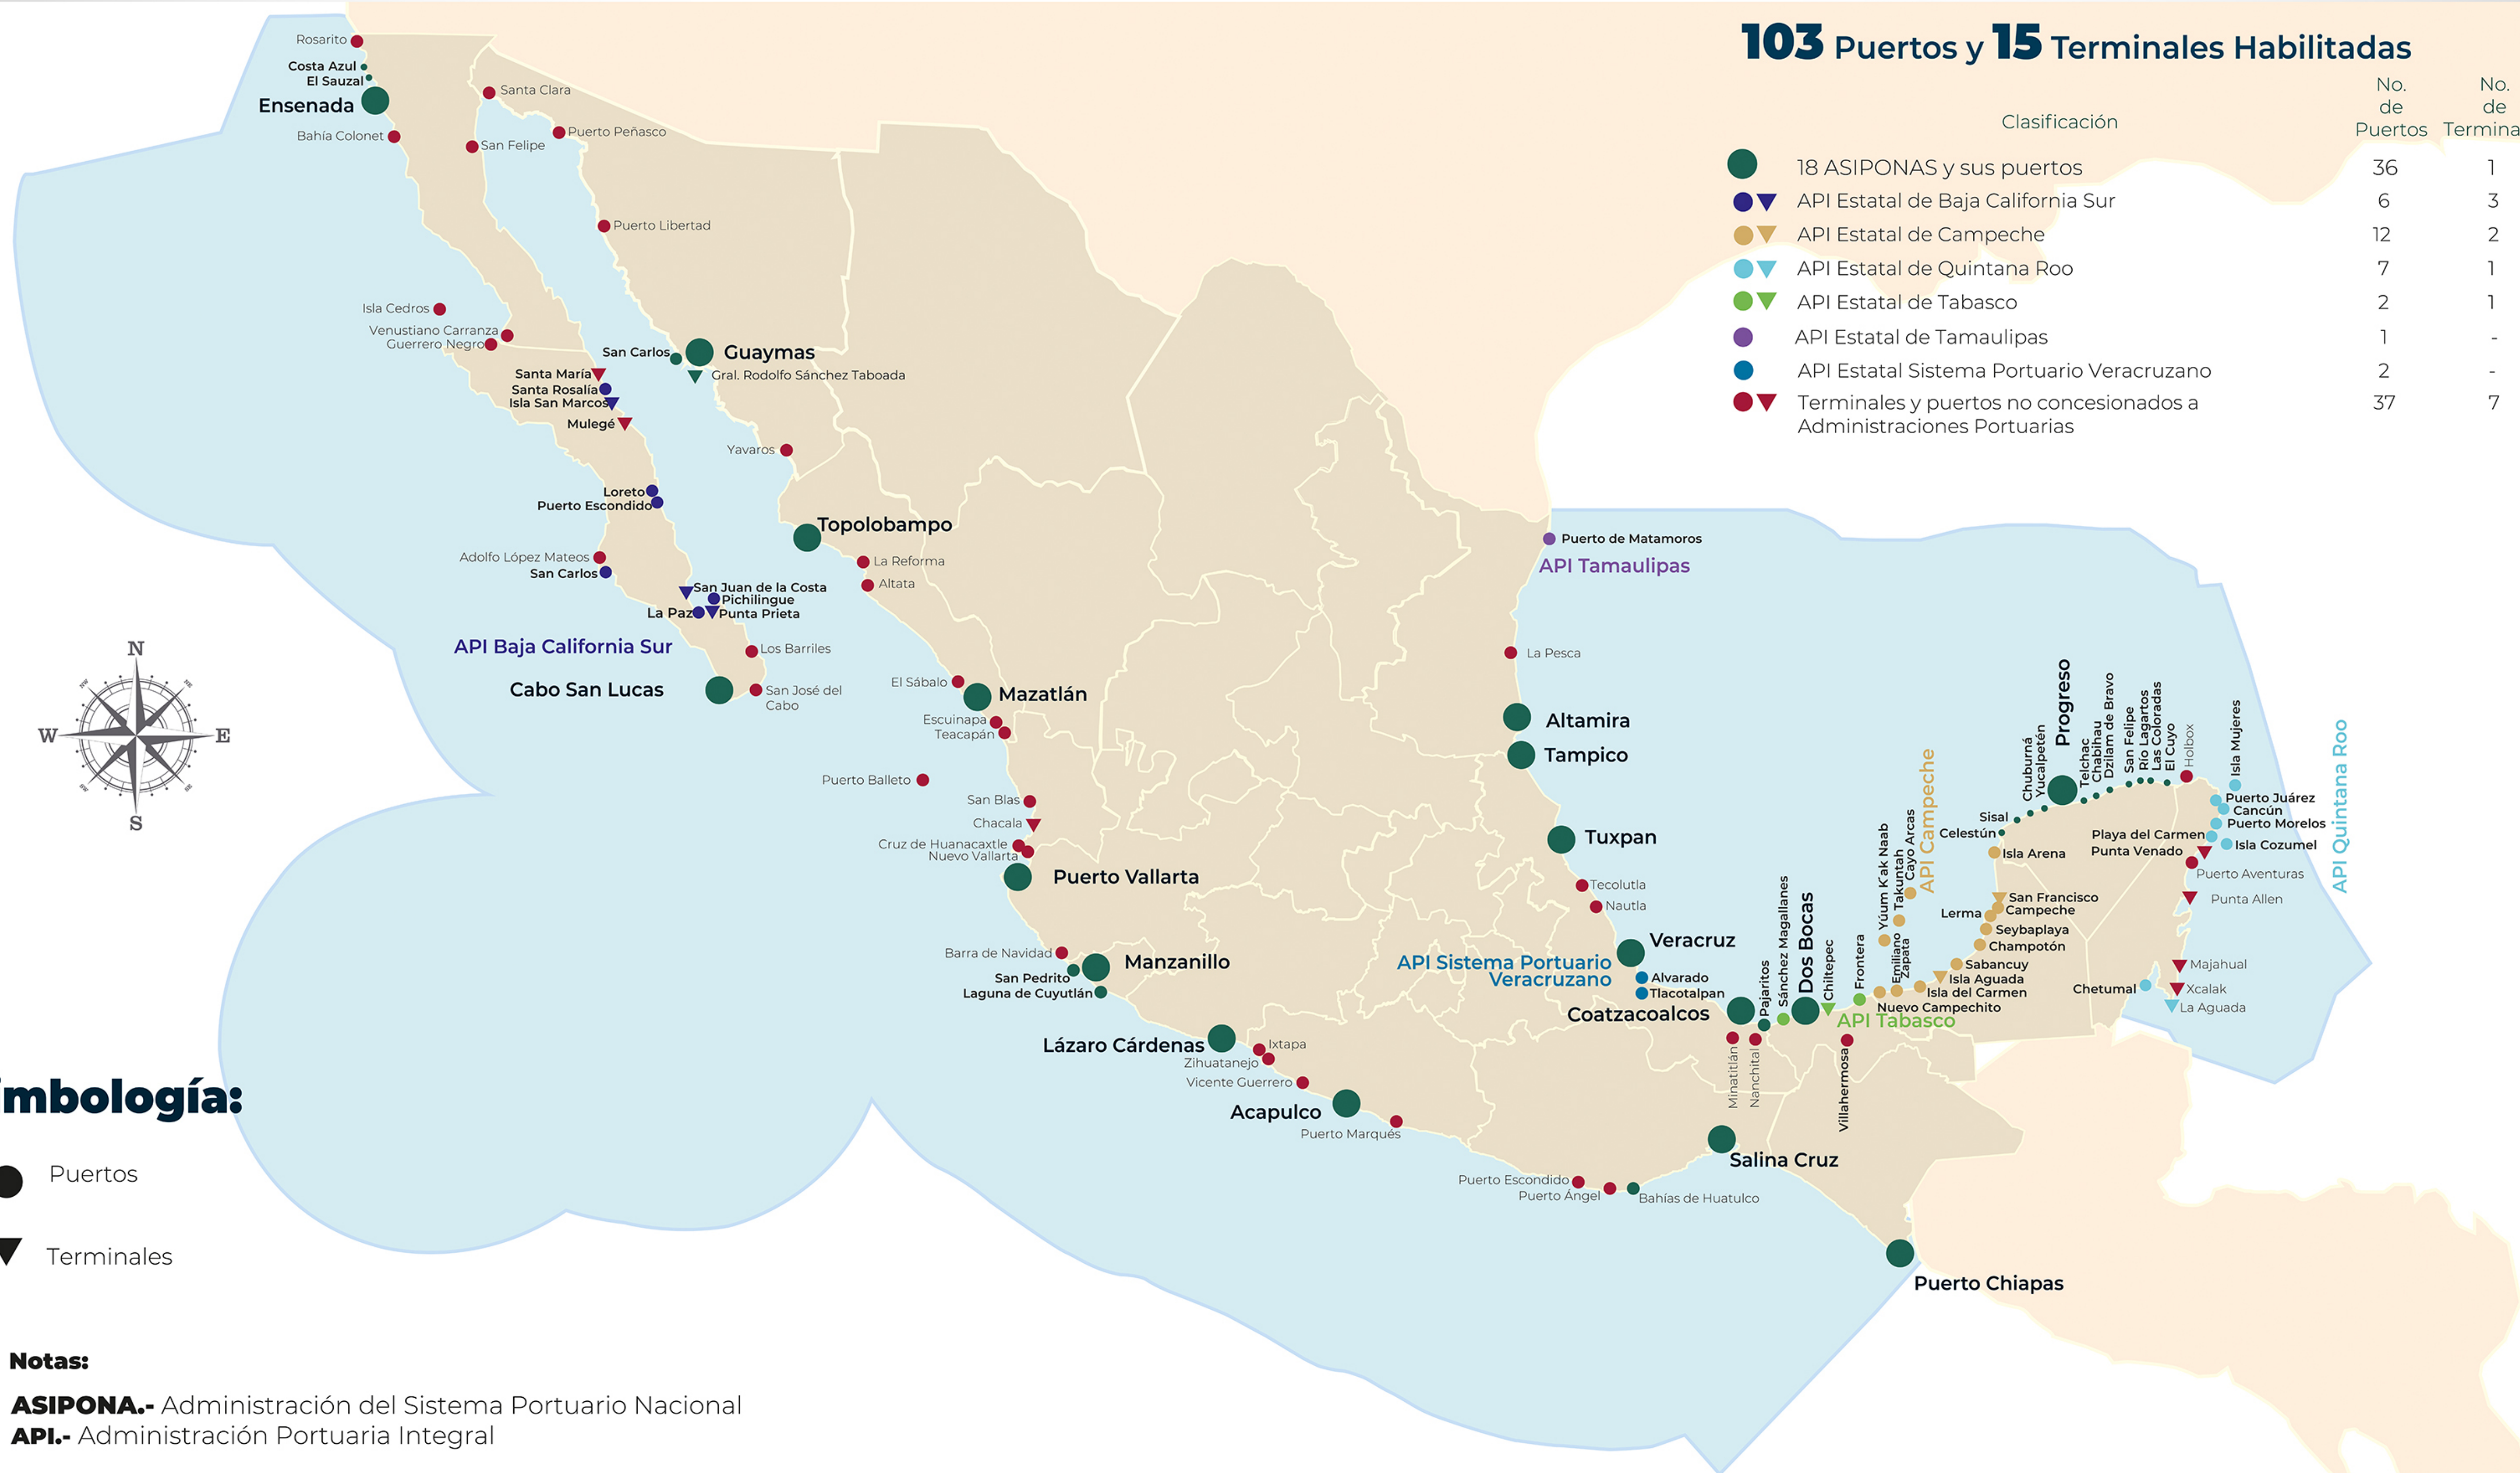

# Sistema Portuario Nacional

## 103 Puertos y 15 Terminales Habilitadas

Clasificación	No. de Puertos	No. de Terminales
● 18 ASIPONAS y sus puertos	36	1
▼ API Estatal de Baja California Sur	6	3
▼ API Estatal de Campeche	12	2
▼ API Estatal de Quintana Roo	7	1
▼ API Estatal de Tabasco	2	1
▼ API Estatal de Tamaulipas	1	-
● API Estatal Sistema Portuario Veracruzano	2	-
▼ Terminales y puertos no concesionados a Administraciones Portuarias	37	7

### Simbología:

- Puertos
- ▼ Terminales

### Notas:

**ASIPONA.-** Administración del Sistema Portuario Nacional  
**API.-** Administración Portuaria Integral